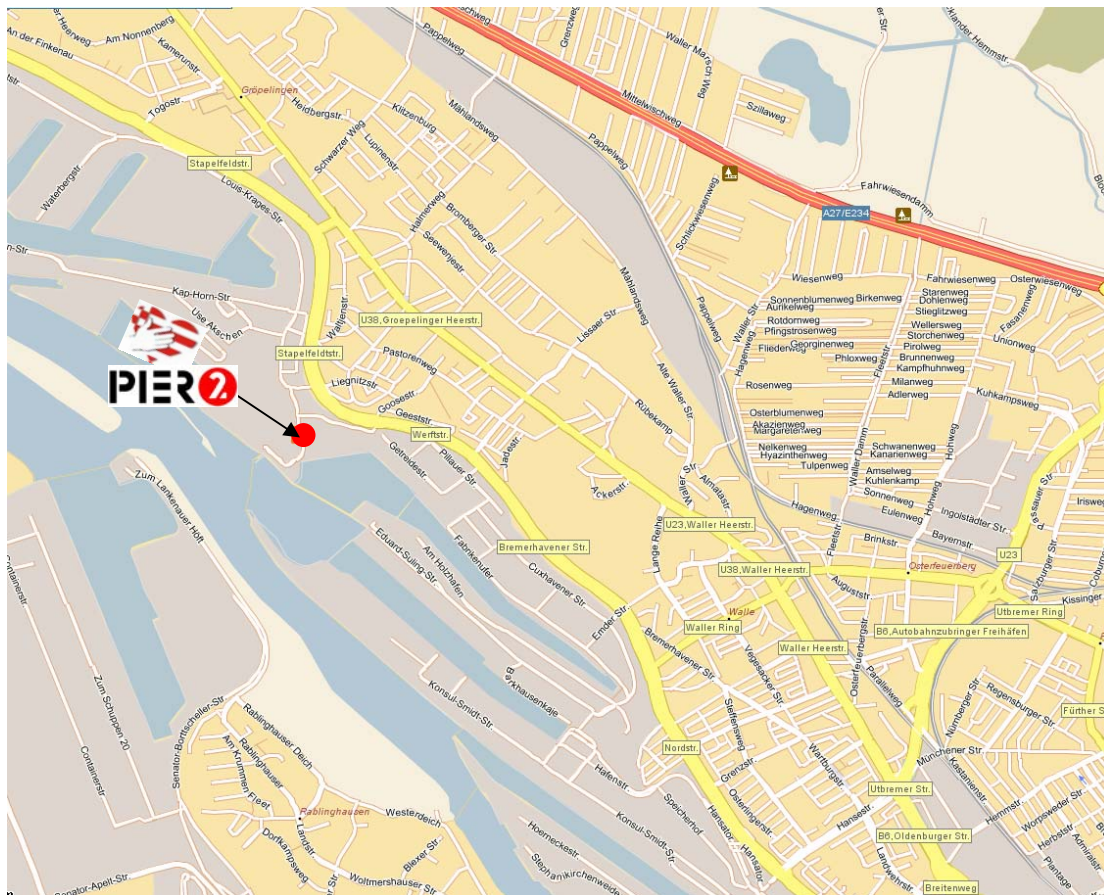

# IAnfahrt zum PIER2, Gröpelinger Fährweg, 28237 Bremen

## Aus Bremen Mitte:

- Richtung Häfen
- in Hans-Böckler-Straße
- wird zur Nordstraße (wird zur
- Bremerhavenerstr., zur Werftstr.,
- zur Stapelfeldstr.) bis Aral Tankstelle
- links Ludwig-Plate-Straße (Parkplatz vor Lichthaus)
- links Gröpelinger Fährweg
- am Ende PIER 2

## Mit der Straßenbahn (ab HBF ca. 25 Minuten):

- ab HBF mit beliebiger Linie zur Domsheide, umsteigen in
- Linie 3 Richtung Gröpelingen bis Haltestelle "Use Akschen"
- zu Fuß Richtung Space Park
- links in den Gröpelinger Fährweg
- am Ende PIER 2